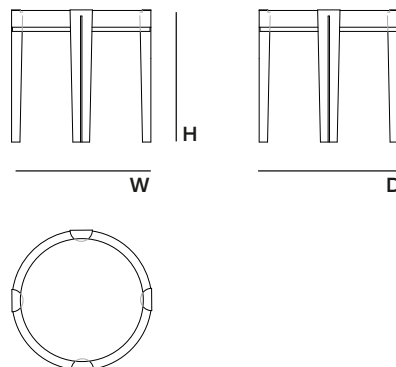

Seatings Tables Casegoods Consoles Mirrors Bedroom Bathroom Lighting Accessories

MEYER SIDE TABLE | MESA DE APOIO | MESA DE RINCÓN

• AS PICTURE | IMAGEM | IMAGEN

STRUCTURE | ESTRUTURA | ESTRUCTURA
Oak Linear Light Grey and Linear Black

DETAILS | DETALHES | DETALLES
Smoke Brass

TOP | TAMPO | TAPA SUPERIOR
Dekton Helena

• PRODUCT OPTIONS | OPÇÕES DE PRODUTO | OPCIONES DE PRODUCTO

STRUCTURE | ESTRUTURA | ESTRUCTURA
Available in all MAB lacquered and wood leaf finishes
Disponível em todos os acabamentos lacados e folhas de madeira MAB
Disponible en todos los acabados de lacas y chapas MAB

• TECHNICAL | TÉCNICO | TÉCNICO

MEY03

DIMENSIONS | DIMENSÕES | DIMENSIONES (mm)

W 500 H 475 D 500
W 19,7" H 18,7" D 19,7"

• PACKAGING | EMBALAGEM | EMBALAJE

VOLUME | VOLUME | VOLUMEN
0,15 m³ | 5,3 ft³ (Packed) | (Embalado)